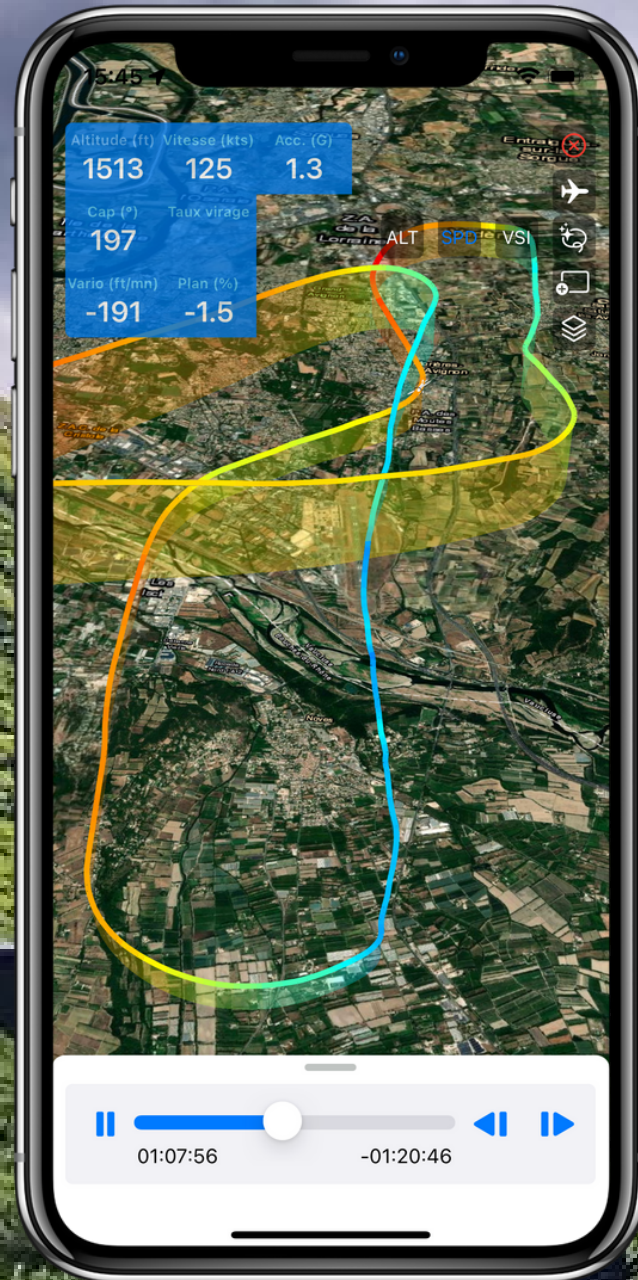

KRISTAL.aero

vous présente

KRISTAL AIR
FOR THE FLYING COMMUNITY

KRISTALAIR

For the flying community

LA COMMUNAUTÉ QUI RÉVOLUTIONNE L'AVIATION GÉNÉRALE

ANALYSER

PARTAGER

S'INSPIRER

SE CHALLENGER

L'innovation qui tient dans un smartphone,
connecté au monde

PUISSANTE

AUTORECORD

ANALYSE 3D

LIVE

**REALITE
AUGMENTEE**