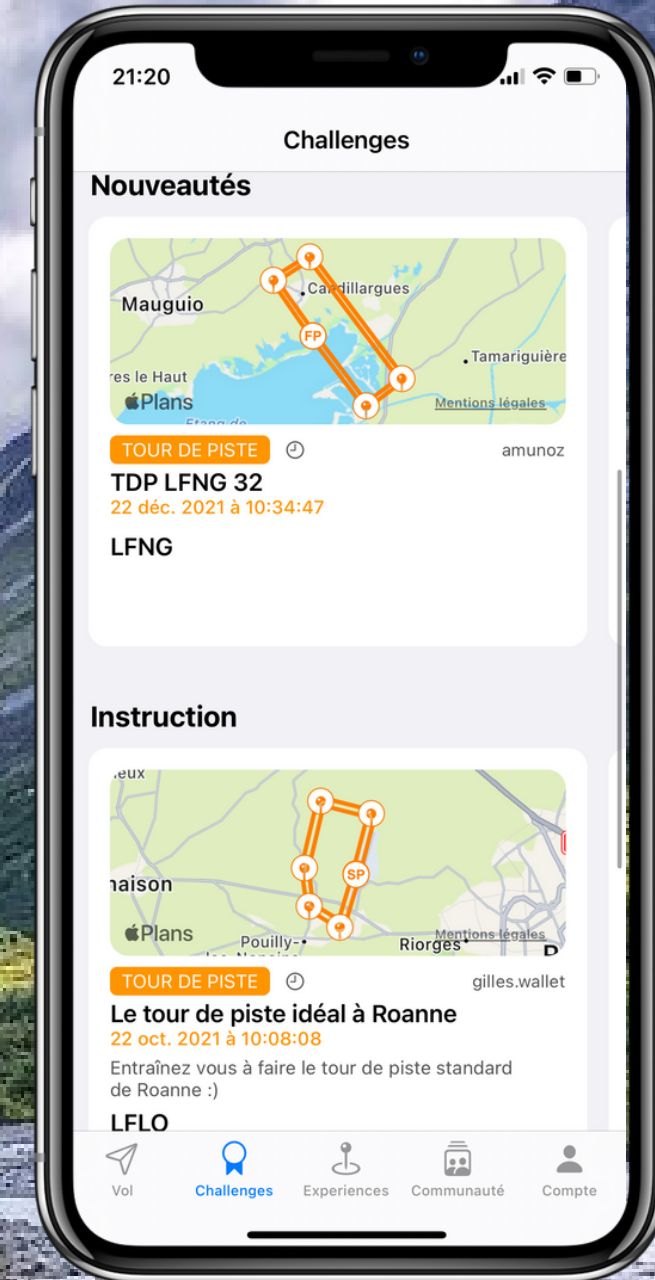

KRISTAL.aero

vous présente

KRISTAL AIR
FOR THE FLYING COMMUNITY

KRISTALAIR

For the flying community

LA COMMUNAUTÉ QUI RÉVOLUTIONNE L'AVIATION GÉNÉRALE

ANALYSER

PARTAGER

S'INSPIRER

SE CHALLENGER

L'innovation qui tient dans un smartphone,
connecté au monde

PUISSANTE

AUTORECORD

ANALYSE 3D

LIVE

**REALITE
AUGMENTEE**